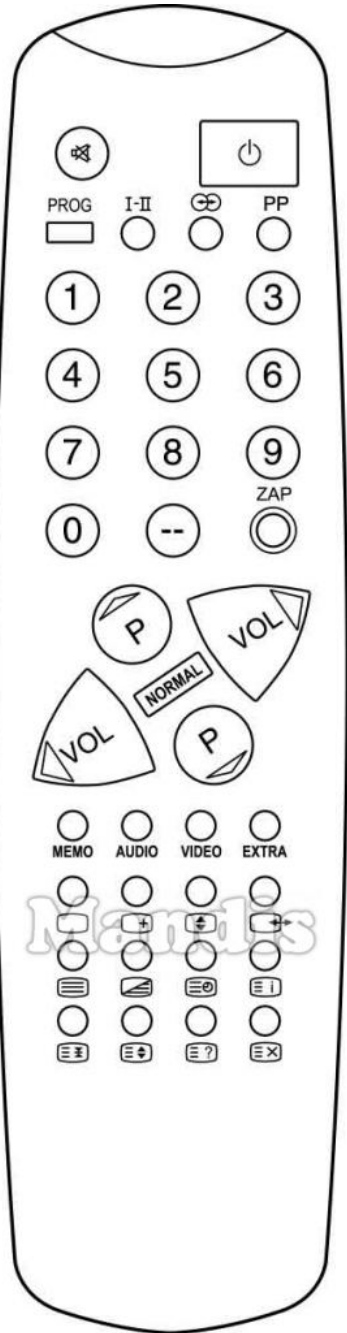

Original	Replacement	Original	Replacement
	Mute		Mute / Dimmer
	Power		Power
	Prog		TV/Radio /
	I-II		Audio / Lang I/II
	O↔O		Sound / Title
	PP		Back / Return
	1		1
	2		2
	3		3
	4		4
	5		5
	6		6
	7		7
	8		8
	9		9
	0		0
	--		Guide / EPG / --
	ZAP		Smart / List
	Up / P+		Up
	Up / P+		CH+ / Page+
	Right / Vol+		Right
	Right / Vol+		Vol+
	Left / Vol-		Left
	Left / Vol-		Vol-
	Normal		OK
	Down / P-		Down
	Down / P-		CH- / Page-
	Red / Memo		Red / Netflix / Search
	Green / Audio		Green / APP / Repeat
	Green / Audio		Shift + Audio / Lang I/II
	Yellow / Video		Yellow / YouTube / Repeat
	Blue / Extra		Blue / Prime Video / Random
	[]		Display / Media
	[+]		Stop / Hold

Original		Replacement		Original		Replacement	
[⬠]	[◆]	OPT-TOOLS SETUP	Setup / OPT /				
[]↔	[]↔	TOP MENU D.MENU	D.Menu / Top				
[≡]	[≡]	GOTO TEXT	Text / Goto				
[/≡]	[/≡]	SHIFT + GOTO TEXT	Shift + Text /				
[≡⊖]	[≡⊖]	EQ SUBTITLE	Subtitle / EQ				
[≡ i]	[≡ i]	ANGLE INFO	Info / Angle				
[≡⏸]	[≡⏸]	STEP-FREEZE 	Pause / Step / Freeze				
[≡◆]	[≡◆]	SIZE ZOOM	Zoom / Size				
[≡?]	[≡?]	RDS AV INPUT	AV / Input / RDS				
[≡X]	[≡X]	CLEAR EXIT CANCEL	Exit / Cancel / Clear				