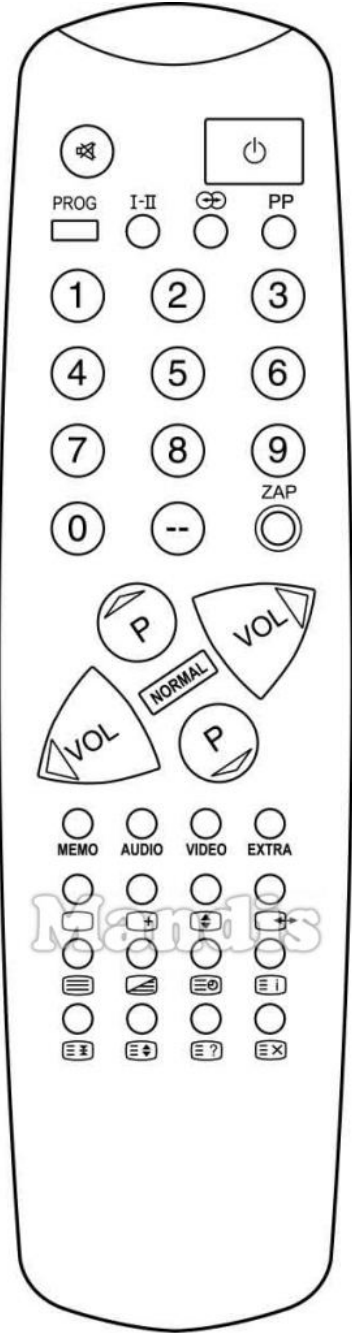

Original	Replacement	Original	Replacement
	Mute		Mute / Dimmer
	Power		Power
	Prog		TV/Radio /
	I-II		Audio / Lang I/II
	O↔O		Sound / Title
	PP		Back / Return
	1		1
	2		2
	3		3
	4		4
	5		5
	6		6
	7		7
	8		8
	9		9
	0		0
	--		Guide / EPG / --
	ZAP		Smart / List
	Up / P+		Up
	Up / P+		CH+ / Page+
	Right / Vol+		Right
	Right / Vol+		Vol+
	Left / Vol-		Left
	Left / Vol-		Vol-
	Normal		OK
	Down / P-		Down
	Down / P-		CH- / Page-
	Red / Memo		Red / Netflix / Search
	Green / Audio		Green / APP / Repeat
	Green / Audio		Shift + Audio / Lang I/II
	Yellow / Video		Yellow / YouTube / Repeat
	Blue / Extra		Blue / Prime Video / Random
	[]		Display / Media
	[+]		Stop / Hold

Original	Replacement
 [♦]	 Setup / OPT /
 []↔	 D.Menu / Top
 [≡]	 Text / Goto
 [/≡]	 Shift + Text /
 [≡○]	 Subtitle / EQ
 [≡]	 Info / Angle
 [≡□]	 Pause / Step / Freeze
 [≡♦]	 Zoom / Size
 [≡?]	 AV / Input / RDS
 [≡X]	 Exit / Cancel / Clear