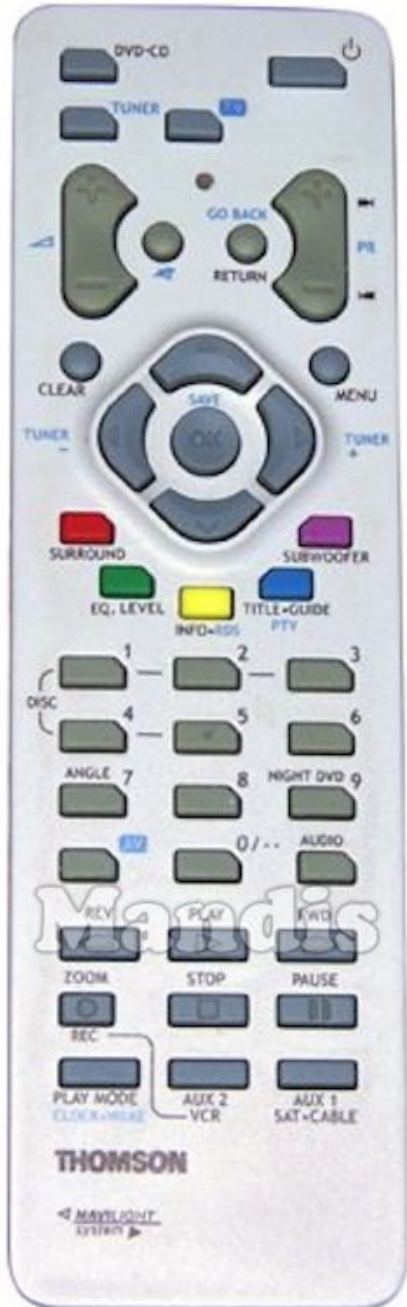

Original	Replacement
 Power	 Power
 Mute	 Mute
 Menu	 Menu
 1 / Disc 1	 1
 2 / Disc 2	 2
 3 / Disc 3	 3
 4 / Disc 4	 4
 5 / Disc 5	 5
 6	 6
 7 / Angle	 7
 8	 8
 9 / Night DVD	 9
 0 / --	 0
 Aux 1 / SAT /	 AV
 Aux 2 / VCR	 Shift + AV
 Tuner	 Shift + TV/R
 TV	 TV/R

Original	Replacement
 DVD / CD	 Media
 Vol +	 Vol +
 Vol -	 Vol -
 >>	 >>
  <<	  <<
 Up	 Up
 Right	 Right
 Down	 Down
 Left	 Left
 OK / Save	 Ok
 Return	 Back
 Clear / Sleep	 Sleep
 Play Mode	 Shift + Play
 Pause	 Pause
 Stop	 Stop
 Rec / Zoom	 Rec
 << REV	 <<

Original	Replacement	Original	Replacement
 Play	 Play		
 >> FWD	 >>		
 Audio	 Dual		
 PR +	 Ch +		
 PR -	 Ch -		
 Tuner -	 Shift + Left		
 Tuner +	 Shift + Right		
 Purple /	 Pre Ch		
 Red / Surround	 Red		
 Green / EQ Level	 Green		
 Yellow / Info	 Yellow		
 Blue / Title/Guide	 Blue		
 Yellow / Info	 Info		
 Blue / Title/Guide	 Guide		