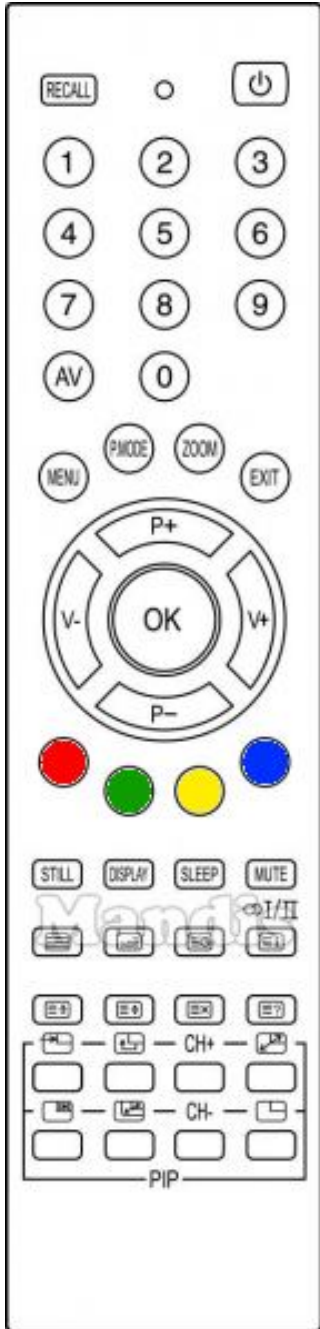

Original	Replacement	Original	Replacement
	Recall		Pre Ch
	Power		Power
	1		1
	2		2
	3		3
	4		4
	5		5
	6		6
	7		7
	8		8
	9		9
	0		0
	AV		AV
	Menu		Menu
	P.Mode		Format
	Zoom		Eject
	Exit		Exit

Original	Replacement	Original	Replacement
	Up / P +		Up
	Up / P +		Ch +
	Down / P -		Down
	Down / P -		Ch -
	Right / V +		Right
	Right / V +		Vol +
	Left / V -		Left
	Left / V -		Vol -
	OK		Ok
	Red		Red
	Green		Green
	Yellow		Yellow
	Blue		Blue
	Still		Pause
	Display		Info
	Sleep		Sleep
	Mute		Mute

Original	Replacement	Original	Replacement
[=]	REPEAT TEXT Text		
[/=]	SHIFT + REPEAT TEXT Shift + Text		
[=i] / I/II	SOUND DUAL Dual		
[=□]	Stop		
[=◆]	SHIFT + ZOOM Shift + Eject		
[=X]	SHIFT + CLEAR EXIT Shift + Exit		
[=?]	E-MANUAL D.MENU D. Menu		
	HOME SMART Smart		
	APP MEDIA Media		
	SHIFT + OK Shift + Ok		
	SHIFT + + CH Shift + Ch +		
	SHIFT + - CH Shift + Ch -		
	RETURN BACK Back		
	SHIFT + Stop		
	SHIFT + HOME SMART Shift + Smart		