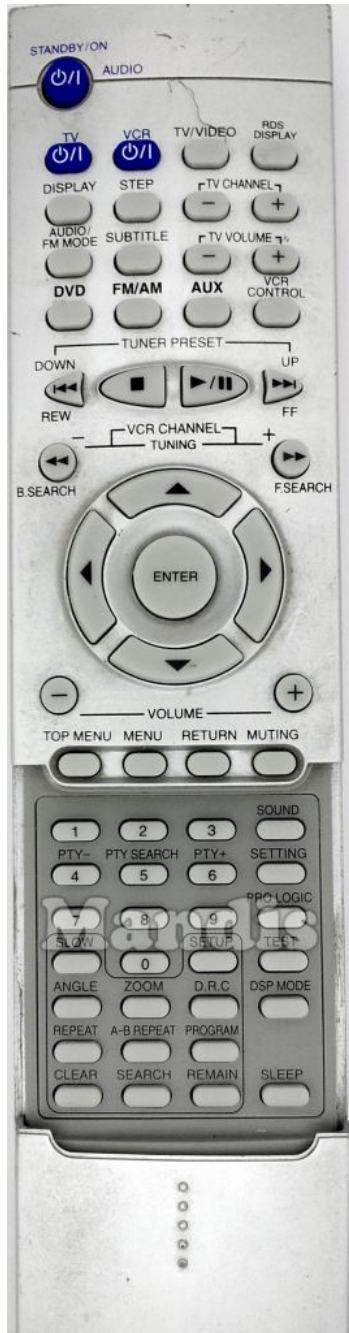

Original	Replacement
Standby/On Audio	Power
Power Tv	Shift + Power
Power VCR	Smart
Tv/Video	TV/R
RDS Display	Shift + Info
Display	Info
Step	Pre Ch
Tv Channel+	Ch +
Tv Channel-	Ch -
Tv Vol+	Shift + Vol +
Tv Vol-	Shift + Vol -
Subtitle	Subt
Audio/FM Mode	Dual
DVD	Blue
FM/AM	Green
AUX	Red
I<</Tuner Preset Down	I<<

Original	Replacement
Stop	Stop
Play	Play
Pause	Pause
>>I/Tuner Preset	>>I
<</Tuning-	<<
>>/Tuning+	>>
Up	Up
Down	Down
Right	Right
Left	Left
Enter	Ok
Top Menu	Shift + Menu
Menu	Menu
Return	Back
Vol+	Vol +
Vol-	Vol -
Muting	Mute

Original	Replacement	Original	Replacement
1	1	1	1
2	2	2	2
3	3	3	3
4/PTY-	4	4	4
5/PTY Search	5	5	5
6/PTY+	6	6	6
7	8	8	8
8	7	7	7
9	9	9	9
0	0	0	0
SLOW	TIMER AV	AV	AV
SETUP	E-MANUAL D.MENU	D.MENU	D. Menu
SOUND	SHIFT + SOUND DUAL	SHIFT + DUAL	Shift + Dual
SETTING	SETTINGS OPT	OPT	Options
PRO LOGIC	ECO 3D	3D	3D
TEST	REPEAT TEXT	TEXT	Text
DSP MODE	DISC NAV LIST	LIST	List

Original		Replacement		Original		Replacement	
	Power VCR		Power		5		5
	Step		Pre Ch		6		6
	DVD		Blue		7		7
	FM/AM		Green		8		8
	AUX		Red		9		9
	I<<		I<<		0		0
	Stop		Stop				
	Play		Play				
	Pause		Pause				
	>>I		>>I				
	Tv/Video		TV/R				
	VCR Channel-		Ch -				
	VCR Channel+		Ch +				
	1		1				
	2		2				
	3		3				
	4		4				