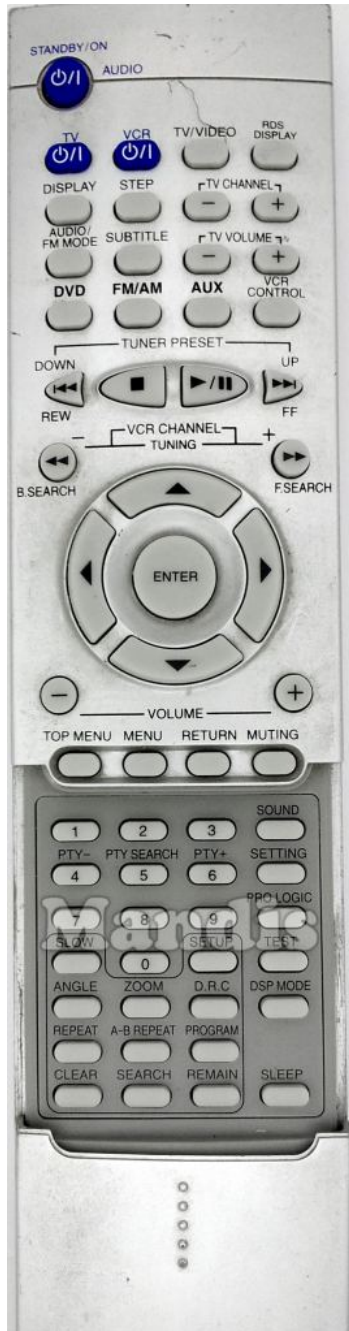

Original	Replacement
Standby/On Audio	Power
Power Tv	Shift + Power
Power VCR	Smart
Tv/Video	TV/R
RDS Display	Shift + Info
Display	Info
Step	Pre Ch
Tv Channel+	Ch +
Tv Channel-	Ch -
Tv Vol+	Shift + Vol +
Tv Vol-	Shift + Vol -
Subtitle	Subt
Audio/FM Mode	Dual
DVD	Blue
FM/AM	Green
AUX	Red
I<</Tuner Preset Down	I<<

Original	Replacement
Stop	Stop
Play	Play
Pause	Pause
>>I/Tuner Preset	>>I
<</Tuning-	<<
>>/Tuning+	>>
Up	Up
Down	Down
Right	Right
Left	Left
Enter	Ok
Top Menu	Shift + Menu
Menu	Menu
Return	Back
Vol+	Vol +
Vol-	Vol -
Muting	Mute

Original	Replacement	Original	Replacement
1	1	1	1
2	2	2	2
3	3	3	3
4/PTY-	4	4	4
5/PTY Search	5	5	5
6/PTY+	6	6	6
7	8	8	8
8	7	7	7
9	9	9	9
0	0	0	0
SLOW	TIMER AV	AV	AV
SETUP	E-MANUAL D.MENU	D.MENU	D. Menu
SOUND	SHIFT + SOUND DUAL	SHIFT + DUAL	Shift + Dual
SETTING	SETTINGS OPT	OPT	Options
PRO LOGIC	ECO 3D	3D	3D
TEST	REPEAT TEXT	TEXT	Text
DSP MODE	DISC NAV LIST	LIST	List

Original		Replacement		Original		Replacement	
	Power VCR		Power		5		5
	Step		Pre Ch		6		6
	DVD		Blue		7		7
	FM/AM		Green		8		8
	AUX		Red		9		9
	I<<		I<<		0		0
	Stop		Stop				
	Play		Play				
	Pause		Pause				
	>>I		>>I				
	Tv/Video		TV/R				
	VCR Channel-		Ch -				
	VCR Channel+		Ch +				
	1		1				
	2		2				
	3		3				
	4		4				