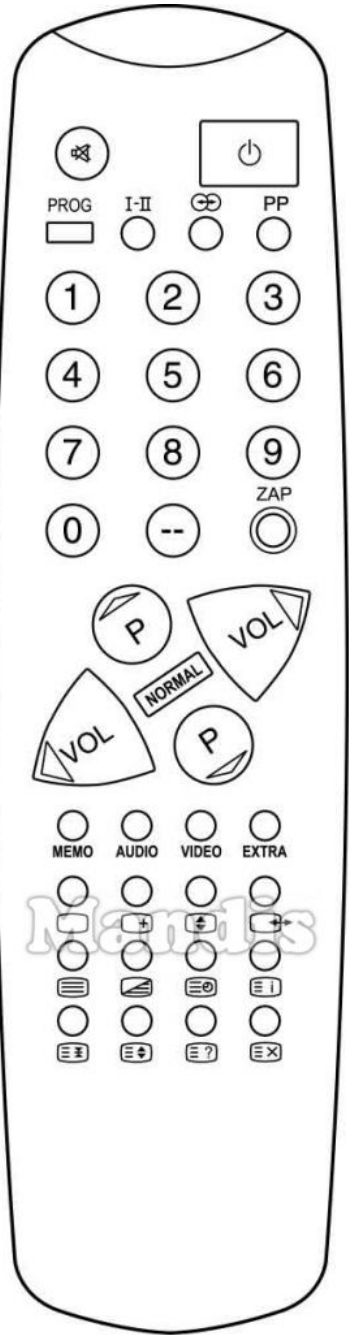

Original	Replacement	Original	Replacement
	Mute		Mute / Dimmer
	Power		Power
	Prog		TV/Radio /
	I-II		Audio / Lang I/II
	O to O		Sound / Title
	PP		Back / Return
	1		1
	2		2
	3		3
	4		4
	5		5
	6		6
	7		7
	8		8
	9		9
	0		0
	--		Guide / EPG / --
	ZAP		Smart / List
	Up / P+		Up
	Up / P+		CH+ / Page+
	Right / Vol+		Right
	Right / Vol+		Vol+
	Left / Vol-		Left
	Left / Vol-		Vol-
	Normal		OK
	Down / P-		Down
	Down / P-		CH- / Page-
	Red / Memo		Red / Netflix / Search
	Green / Audio		Green / APP / Repeat
	Green / Audio		Shift + Audio / Lang I/II
	Yellow / Video		Yellow / YouTube / Repeat
	Blue / Extra		Blue / Prime Video / Random
	[]		Display / Media
	[+]		Stop / Hold

Original	Replacement
[◆]	OPT-TOOLS / SETUP Setup / OPT /
[]↔	TOP MENU / D.MENU D.Menu / Top
[≡]	GOTO / TEXT Text / Goto
[/≡]	SHIFT + GOTO Shift + Text /
[≡ ⊙]	EQ / SUBTITLE Subtitle / EQ
[≡ i]	ANGLE / INFO Info / Angle
[≡ □]	STEP-FREEZE / Pause / Step / Freeze
[≡ ◆]	SIZE / ZOOM Zoom / Size
[≡ ?]	RDS / AV INPUT AV / Input / RDS
[≡ X]	CLEAR / EXIT / CANCEL Exit / Cancel / Clear