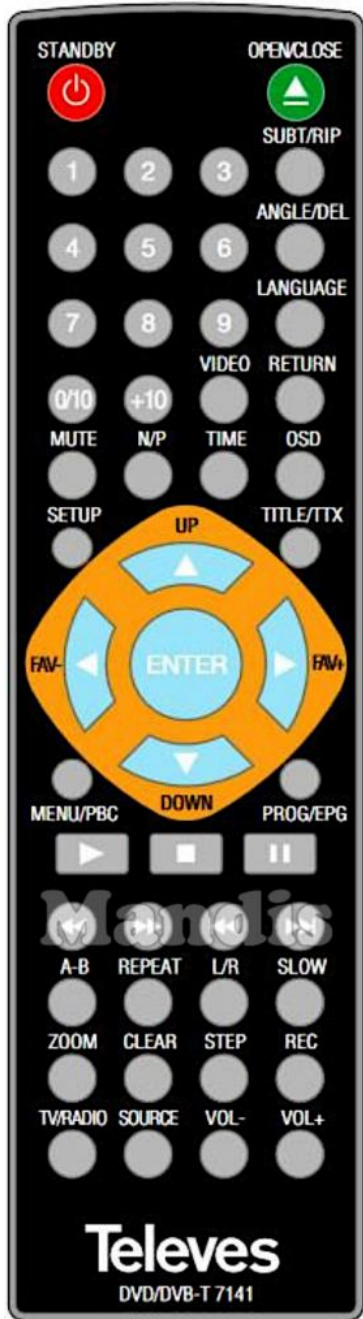

Original		Replacement		Original		Replacement	
	Standby		Power		Title / TTX		Text / Goto
	Mute		Mute / Dimmer		Source		AV / Input / RDS
	Play		Play / Slow		Menu / PBC		Menu / Home
	Pause		Pause / Step / Freeze		Up		Up
	Stop		Stop / Hold		Left / Fav-		Left
	Rec		Rec / Rec Mode		Enter		OK
	<<		<< / Tune-		Right / Fav+		Right
	>>		>> / Tune+		Clear		Exit / Cancel / Clear
	I<<		I<< / Preset-		Down		Down
	>>I		>>I / Preset+		Return		Back / Return
	Language		Audio / Lang I/II		Vol+		Vol+
	SUBT / RIP		Subtitle / EQ		L/R		Smart / List
	Open / Close		Eject / Surround		Vol-		Vol-
	Zoom		Zoom / Size		OSD		Display / Media
	Time		Sleep / Timer		1		1
	TV / Radio		TV/Radio /		2		2
	Setup		Setup / OPT /		3		3

Original		Replacement		Original		Replacement	
	4		4				
	5		5				
	6		6				
	7		7				
	8		8				
	9		9				
	+10		Guide / EPG / -/--				
	0/10		0				
	Repeat		Green / APP / Repeat				
	A-B		Yellow / YouTube / Repeat				
	Slow		Shift + Play /				
	Step		Shift + Pause / Step /				
	Prog / EPG		Shift + TV/Radio / Program				
	Angle / Del		Shift + Back / Return				
	N/P		Shift + Display / Media				
	Video		Shift + 4				
	Prog / EPG		Shift + Guide / EPG / -/--				