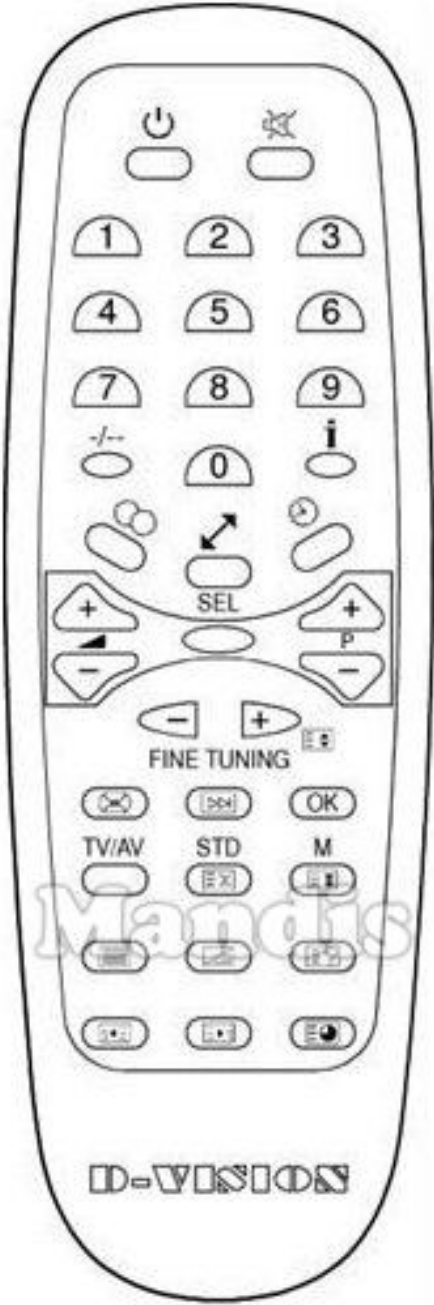

Original	Replacement
	 Power
	 Mute
	 1
	 2
	 3
	 4
	 5
	 6
	 7
	 8
	 9
	 0
	 Guide
	 Info
	 Dual
	 Format
	 3D

Original	Replacement
	 Vol +
	 Vol -
	 Ch +
	 Ch -
	 Exit
	 >>I
	 Ok
	 Menu
	 Right
	 Left
	 AV
	 Smart
	 Media
	 Text
	 D. Menu
	 TV/R
	 <<