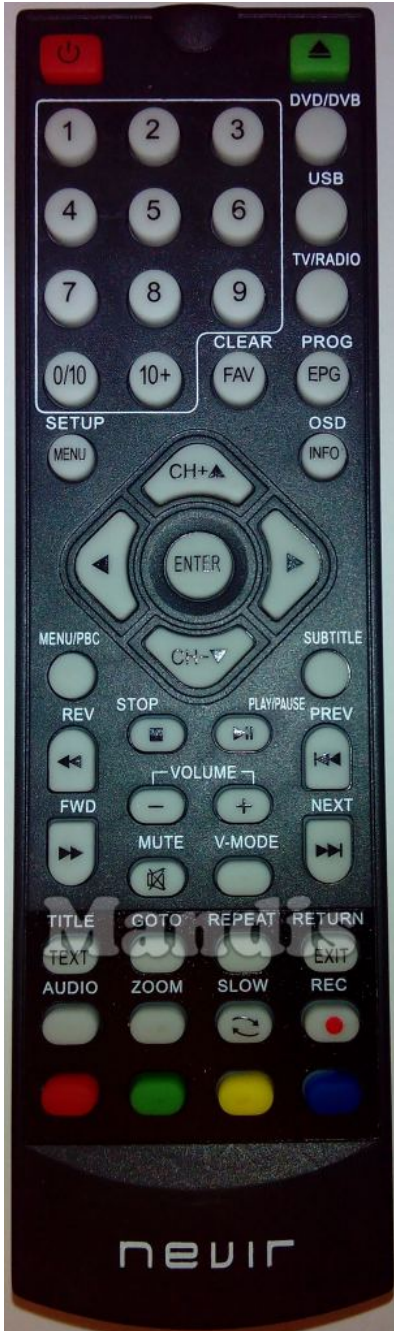

Original	Replacement	Original	Replacement
	Power		Power
	Eject		Eject / Surround
	1		1
	2		2
	3		3
	4		4
	5		5
	6		6
	7		7
	8		8
	9		9
	0/10		0
	10+		Shift + Guide / EPG / -/--
	DVD/DVB		AV / Input / RDS
	USB		Shift + 8
	Tv/Radio		TV/Radio /
	FAV		Fav / Marker / PC
	EPG/Prog		Guide / EPG / -/--
	Menu/Setup		Menu / Home
	Info/OSD		Info / Angle
	Menu/PBC		Shift + Menu /
	Subtitle		Subtitle / EQ
	Down/CH-		CH- / Page-
	<</Rev		<< / Tune-
	UP/CH+		CH+ / Page+
	>>/Fwd		>> / Tune+
	Left		Left
	Stop		Stop / Hold
	Right		Right
	Play/Pause		Play / Slow
	I<</Prev		I<< / Preset-
	Enter		OK
	>>I/Next		>>I / Preset+
	Vol-		Vol-

Original		Replacement		Original		Replacement	
	Vol+		Vol+				
	Mute		Mute / Dimmer				
	V-Mode		Sound / Title				
	Text/Title		Text / Goto				
	Goto		Shift + Text /				
	Repeat		Shift + Green / APP /				
	Exit/Return		Exit / Cancel / Clear				
	Audio		Audio / Lang I/II				
	Zoom		Zoom / Size				
	Back/Slow		Back / Return				
	Rec		Rec / Rec Mode				
	Red		Red / Netflix / Search				
	Green		Green / APP / Repeat				
	Yellow		Yellow / YouTube / Repeat				
	Blue		Blue / Prime Video / Random				