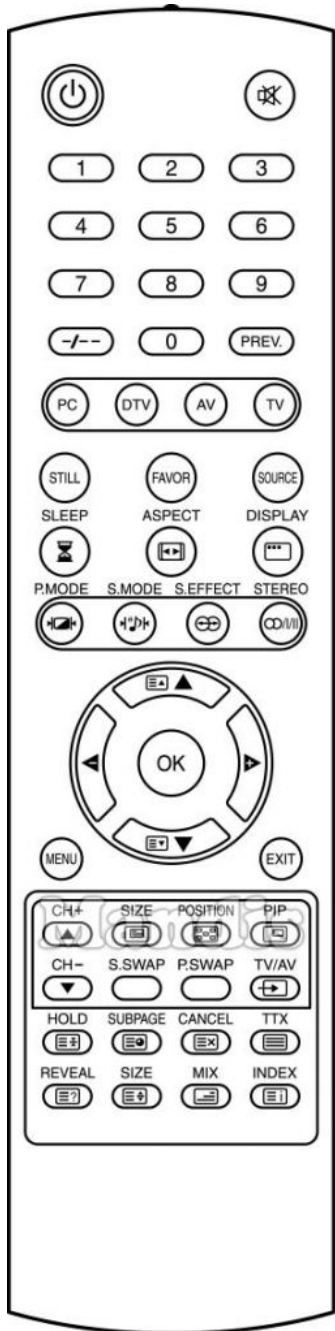

Original	Replacement		
	Standby		Power
	Mute		Mute / Dimmer
	1		1
	2		2
	3		3
	4		4
	5		5
	6		6
	7		7
	8		8
	9		9
	-/--		Guide / EPG / -/--
	0		0
	Prev.		I<< / Preset-
	PC		Shift + Fav / Marker / PC
	DTV		Shift + 2
	AV		Shift + 3

Original	Replacement		
	TV		Shift + 1
	Still		Pause / Step / Freeze
	Favor		Fav / Marker / PC
	Source		AV / Input / RDS
	Sleep		Sleep / Timer
	Aspect		Shift + Picture / Format
	Display		Display / Media
	Red / P.Mode		Picture / Format
	Red / P.Mode		Red / Netflix / Search
	Green / S.Mode		Shift + Sound / Title
	Green / S.Mode		Green / APP / Repeat
	Yellow / S.Effect		Sound / Title
	Yellow / S.Effect		Yellow / YouTube / Repeat
	Blue / Stereo		Audio / Lang I/II
	Blue / Stereo		Blue / Prime Video / Random
	Up / CH+		Up
	Up / CH+		CH+ / Page+

Original	Replacement		
	Left / Vol-		Left
	Left / Vol-		Vol-
	OK		OK
	Right / Vol+		Vol+
	Right / Vol+		Right
	Menu		Menu / Home
	Down / CH-		Down
	Down / CH-		CH- / Page-
	Exit		Exit / Cancel / Clear
	PIP CH+		Shift + CH+ /
	PIP Size		Shift + Red / Netflix /
	PIP Position		Shift + Green / APP /
	PIP		Smart / List
	PIP CH-		Shift + CH- /
	PIP S.Swap		Shift + Blue / Prime
	PIP P.Swap		Shift + Yellow / YouTube /
	PIP TV/AV		Shift + AV / Input / RDS

Original	Replacement		
	Hold		Stop / Hold
	Subpage		Subtitle / EQ
	Cancel		Shift + Exit / Cancel / Clear
	TTX		Text / Goto
	Reveal		D.Menu / Top
	Size		Zoom / Size
	Mix		Shift + Text /
	Index		Info / Angle