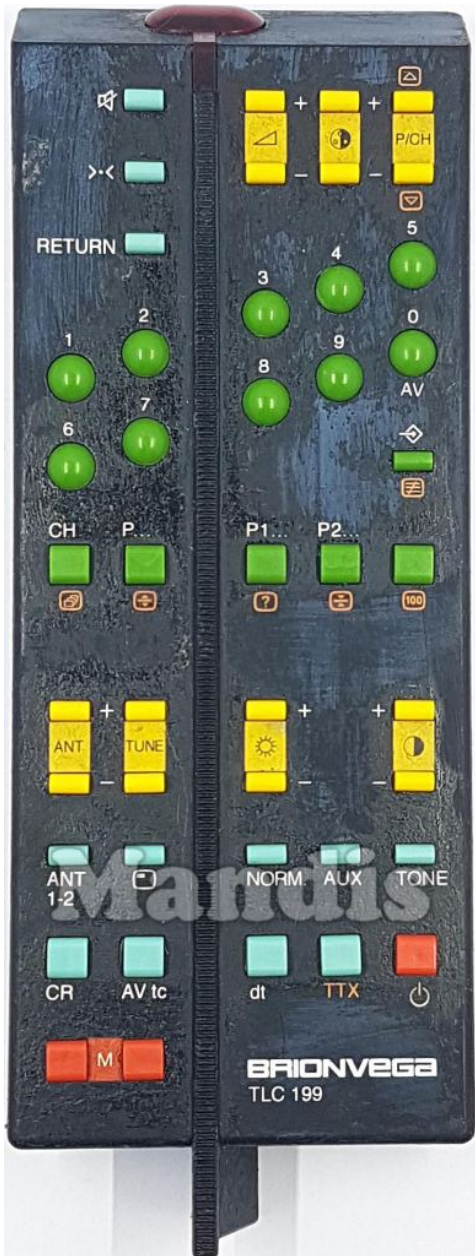

Original	Replacement	Original	Replacement
Mute	Mute / Dimmer	6	6
Vol+	Vol+	7	7
Color+	Right	Input/[=]	AV / Input / RDS
C/PH+	CH+ / Page+	CH/[]	Zoom / Size
><	Fav / Marker / PC	P/[]	TV/Radio /
Vol-	Vol-	P1/[?]	Audio / Lang I/II
Color-	Left	P2/[+]	Subtitle / EQ
C/PH-	CH- / Page-	100	Guide / EPG / -/-
Return	Back / Return	Ant+	>> / Tune+
4	4	Tune+	Shift + >> /
5	5	*+	Up
2	2	Contrast+	>> / Preset+
3	3	Ant-	<< / Tune-
0/AV	0	Tune-	Shift + << /
1	1	*-	Down
8	8	Contrast-	<< / Preset-
9	9	Ant 1-2	Red / Netflix / Search

Original	Replacement
Mute	Mute / Dimmer
Vol+	Vol+
Color+	Right
P/CH+	CH+ / Page+
><	Fav / Marker / PC
Vol-	Vol-
Color-	Left
P/CH-	CH- / Page-
Return	Back / Return
4	4
5	5
2	2
3	3
0/AV	0
1	1
8	8
9	9

Original	Replacement
6	6
7	7
Input/[=]	AV / Input / RDS
CH/[]	Zoom / Size
P/[]	TV/Radio /
P1/[?]	Audio / Lang I/II
P2/[+]	Subtitle / EQ
100	Guide / EPG / -/-
Ant+	>> / Tune+
Tune+	Shift + >> /
*+	Up
Contrast+	>> / Preset+
Ant-	<< / Tune-
Tune-	Shift + << /
*-	Down
Contrast-	<< / Preset-
Ant 1-2	Red / Netflix / Search

Original	Replacement
	Info / Angle
	Green / APP / Repeat
	+ Shift + 7
	Blue / Prime Video / Random
	Display / Media
	Yellow / YouTube / Repeat
	Smart / List
	Text / Goto
	Power
	Rec / Rec Mode

Original	Replacement