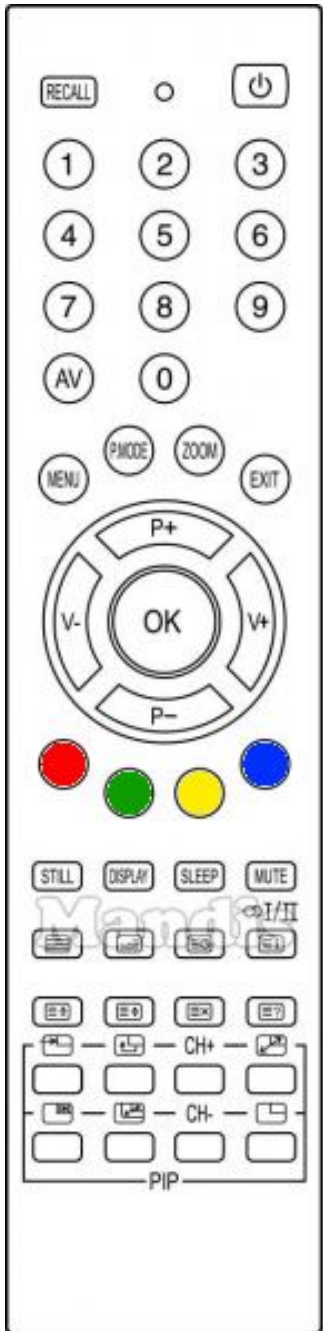

Original	Replacement	Original	Replacement
	Recall		Pre Ch
	Power		Power
	1		1
	2		2
	3		3
	4		4
	5		5
	6		6
	7		7
	8		8
	9		9
	0		0
	AV		AV
	Menu		Menu
	P.Mode		Format
	Zoom		Eject
	Exit		Exit

Original	Replacement	Original	Replacement
	Up / P +		Up
	Up / P +		Ch +
	Down / P -		Down
	Down / P -		Ch -
	Right / V +		Right
	Right / V +		Vol +
	Left / V -		Left
	Left / V -		Vol -
	OK		Ok
	Red		Red
	Green		Green
	Yellow		Yellow
	Blue		Blue
	Still		Pause
	Display		Info
	Sleep		Sleep
	Mute		Mute

Original	Replacement	Original	Replacement
[=]	Text		
[ /= ]	+  Shift + Text		
[≡i] / I/II	Dual		
[≡□]	Stop		
[≡◆]	+  Shift + Eject		
[≡X]	+  Shift + Exit		
[≡?]	D. Menu		
	Smart		
	Media		
	+  Shift + Ok		
	+  Shift + Ch +		
	+  Shift + Ch -		
	Back		
	+  Shift + Stop		
	+  Shift + Smart		