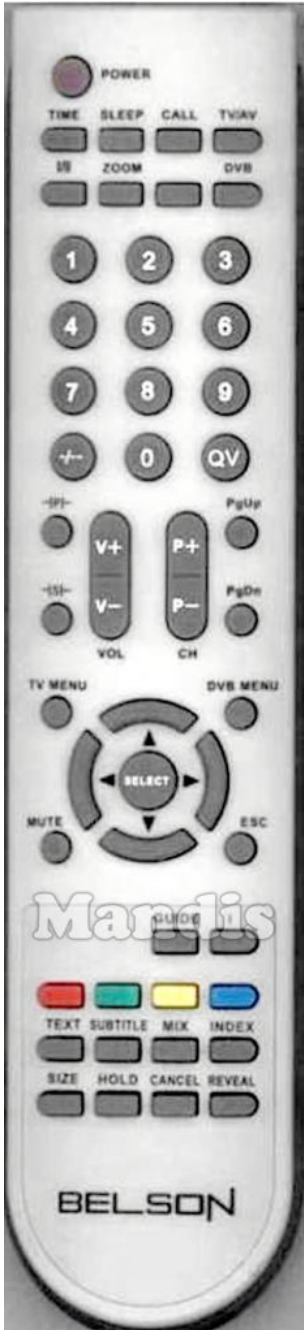

Original	Replacement
 Power	 Power
 Time	 Shift + AV
 Sleep	 Sleep
 Call	 Media
 TV/AV	 AV
 I/II	 Dual
 Zoom	 Eject
 Nothing	 TV/R
 DVB	 Smart
 1	 1
 2	 2
 3	 3
 4	 4
 5	 5
 6	 6
 7	 7
 8	 8

Original	Replacement
 9	 9
 0	 0
 +/-	 Shift + Guide
 QV	 Pre Ch
 PgUp	 Shift + Ch +
 PgDn	 Shift + Ch -
 P+	 Ch +
 P-	 Ch -
 V+	 Vol +
 V-	 Vol -
 - P -	 Format
 - S -	 Shift + Dual
 TV Menu	 Menu
 DVB Menu	 D. Menu
 Mute	 Mute
 Esc	 Exit
 Up	 Up

	Original	Replacement		Original	Replacement
	Down		Down		Reveal
	Right		Right		Options
	Left		Left		
	Select		Ok		
	Guide		Guide		
	Info		Info		
	Red		Red		
	Green		Green		
	Yellow		Yellow		
	Blue		Blue		
	Text		Text		
	Subtitle		Subt		
	Mix	 + 	Shift + Text		
	Index	 + 	Shift + Info		
	Size	 + 	Shift + Eject		
	Hold		Stop		
	Cancel		Back		