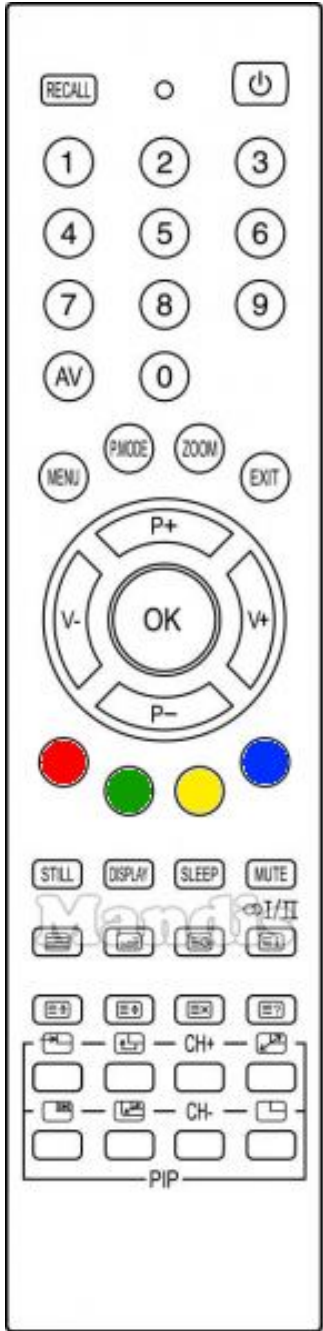

Original	Replacement	Original	Replacement
	Recall		Pre Ch
	Power		Power
	1		1
	2		2
	3		3
	4		4
	5		5
	6		6
	7		7
	8		8
	9		9
	0		0
	AV		AV
	Menu		Menu
	P.Mode		Format
	Zoom		Eject
	Exit		Exit

Original	Replacement	Original	Replacement
	Up / P +		Up
	Up / P +		Ch +
	Down / P -		Down
	Down / P -		Ch -
	Right / V +		Right
	Right / V +		Vol +
	Left / V -		Left
	Left / V -		Vol -
	OK		Ok
	Red		Red
	Green		Green
	Yellow		Yellow
	Blue		Blue
	Still		Pause
	Display		Info
	Sleep		Sleep
	Mute		Mute

Original	Replacement	Original	Replacement
[≡]	REPEAT TEXT		Text
[/≡]	SHIFT + REPEAT TEXT		Shift + Text
[≡i] / I/II	SOUND DUAL		Dual
[≡□]	STOP		Stop
[≡◆]	SHIFT + ZOOM		Shift + Eject
[≡X]	SHIFT + CLEAR EXIT		Shift + Exit
[≡?]	E-MANUAL D.MENU		D. Menu
PIP Sel	HOME SMART		Smart
PIP	APP MEDIA		Media
PIP to Main	SHIFT + OK		Shift + Ok
PIP CH +	SHIFT + + CH		Shift + Ch +
PIP CH -	SHIFT + - CH		Shift + Ch -
PIP Swap	RETURN BACK		Back
PIP Hold	SHIFT + STOP		Shift + Stop
PIP Size	SHIFT + HOME SMART		Shift + Smart