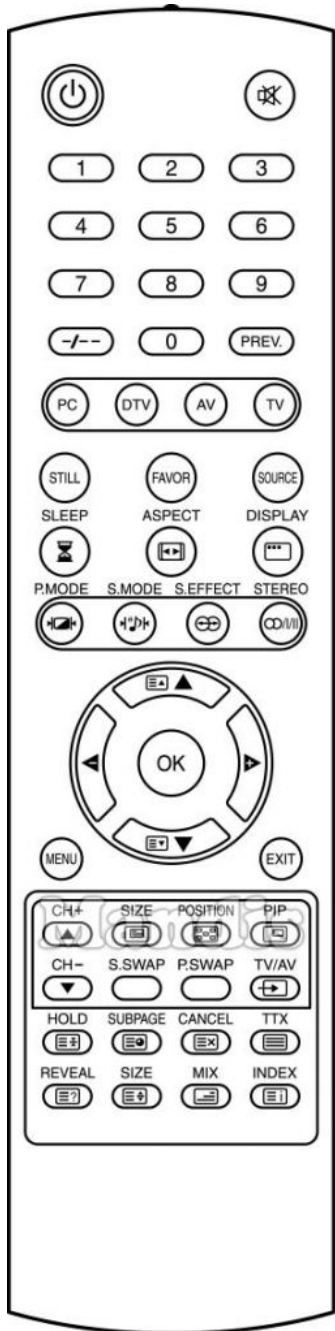

Original	Replacement	Original	Replacement
	Standby		Power
	Mute		Mute / Dimmer
	1		1
	2		2
	3		3
	4		4
	5		5
	6		6
	7		7
	8		8
	9		9
	0		Guide / EPG / -/--
	0		0
	Prev.		I<< / Preset-
	PC		Shift + Fav / Marker / PC
	DTV		Shift + 2
	AV		Shift + 3

Original	Replacement	Original	Replacement
	TV		Shift + 1
	Still		Pause / Step / Freeze
	Favor		Fav / Marker / PC
	Source		AV / Input / RDS
	Sleep		Sleep / Timer
	Aspect		Shift + Picture / Format
	Display		Display / Media
	Red / P.Mode		Picture / Format
	Red / P.Mode		Red / Netflix / Search
	Green / S.Mode		Shift + Sound / Title
	Green / S.Mode		Green / APP / Repeat
	Yellow / S.Effect		Sound / Title
	Yellow / S.Effect		Yellow / YouTube / Repeat
	Blue / Stereo		Audio / Lang I/II
	Blue / Stereo		Blue / Prime Video / Random
	Up / CH+		Up
	Up / CH+		CH+ / Page+

Original	Replacement		
	Left / Vol-		Left
	Left / Vol-		Vol-
	OK		OK
	Right / Vol+		Vol+
	Right / Vol+		Right
	Menu		Menu / Home
	Down / CH-		Down
	Down / CH-		CH- / Page-
	Exit		Exit / Cancel / Clear
	PIP CH+		Shift + CH+ /
	PIP Size		Shift + Red / Netflix /
	PIP Position		Shift + Green / APP /
	PIP		Smart / List
	PIP CH-		Shift + CH- /
	PIP S.Swap		Shift + Blue / Prime
	PIP P.Swap		Shift + Yellow / YouTube /
	PIP TV/AV		Shift + AV / Input / RDS

Original	Replacement		
	Hold		Stop / Hold
	Subpage		Subtitle / EQ
	Cancel		Shift + Exit / Cancel / Clear
	TTX		Text / Goto
	Reveal		D.Menu / Top
	Size		Zoom / Size
	Mix		Shift + Text /
	Index		Info / Angle