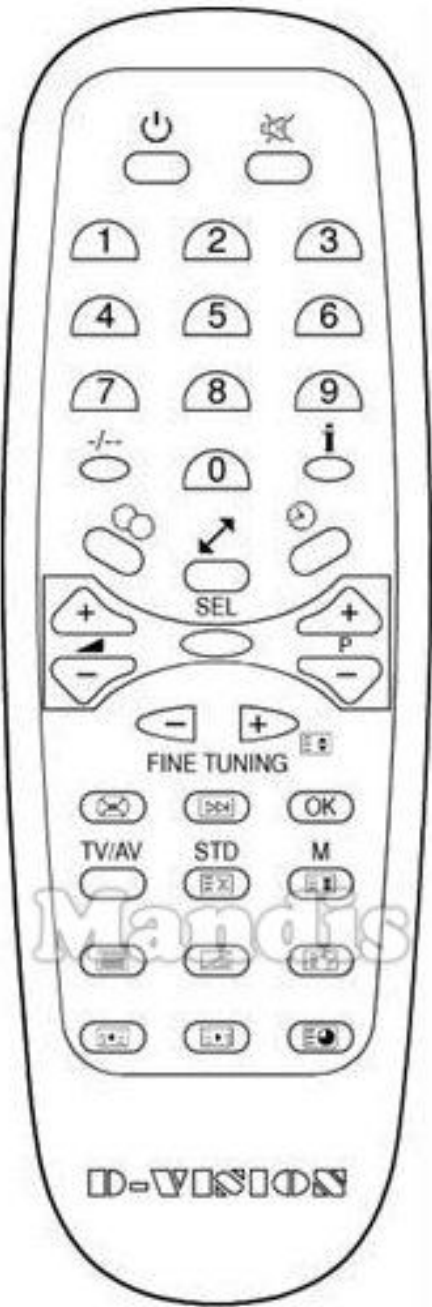

Original	Replacement
	 Power
	 Mute
	 1
	 2
	 3
	 4
	 5
	 6
	 7
	 8
	 9
	 0
	 Guide
	 Info
	 Dual
	 Format
	 3D

Original	Replacement
	 Vol +
	 Vol -
	 Ch +
	 Ch -
	 Exit
	 >>I
	 Ok
	 Menu
	 Right
	 Left
	 AV
	 Smart
	 Media
	 Text
	 D. Menu
	 TV/R
	 <<