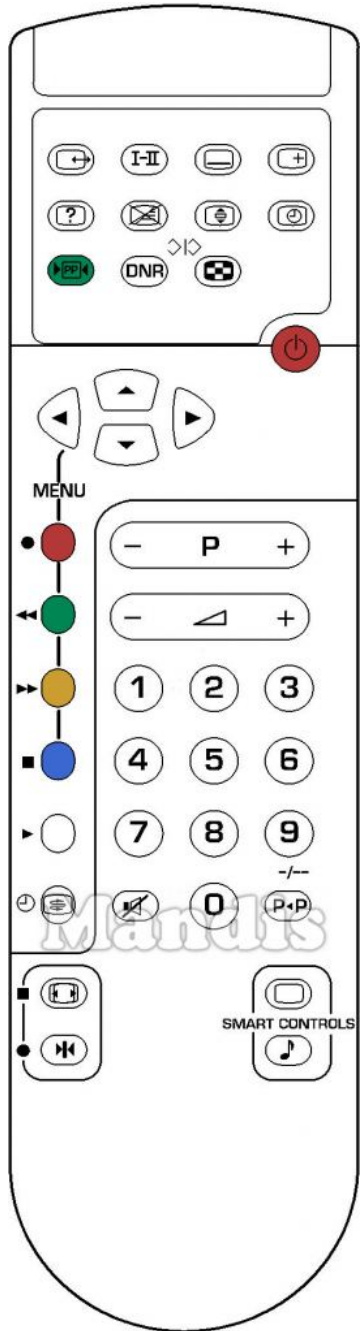

Original	Replacement	Original	Replacement
 Power	 Power	 Red / Menu	 Red
 ><>	 Shift + Menu	 Red / Menu	 Shift + Format
 Source	 AV	 Green / Menu	 Green
 I - II	 Dual	 Green / Menu	 Shift + Dual
 Subtitles	 Subt	 Yellow / Other	 Yellow
 [ i + ]	 Info	 Yellow / Other	 Menu
 [ ? ]	 D. Menu	 Blue / OK	 Blue
 Mix	 TV/R	 Blue / OK	 Ok
 Zoom	 Eject	 Special Audio	 Shift + Subt
 Time	 Shift + AV	 Text	 Text
 [ PP ]	 Back	 P -	 Ch -
 DNR	 Options	 P +	 Ch +
 Mosaic	 Guide	 Vol -	 Vol -
 Up	 Up	 Vol +	 Vol +
 Down	 Down	 1	 1
 Right	 Right	 2	 2
 Left	 Left	 3	 3

Original		Replacement		Original		Replacement	
	Power		Power		Stop		Stop
	Time		TV/R		Play		Play
	Zoom		3D		Timer		Shift + AV
	Mix		Text		P-		Ch -
	[?]		Shift + Info		P +		Ch +
	[i+]		Info		1		1
	Freeze/Rec		Pause		2		2
	Format/Stop		Format		3		3
	Source		AV		4		4
	I-II		Dual		5		5
	Up		Up		6		6
	Down		Down		7		7
	Right		Right		8		8
	Left		Left		9		9
	Rec		Rec		0		0
	<<		<<		-/--		Guide
	>>		>>				