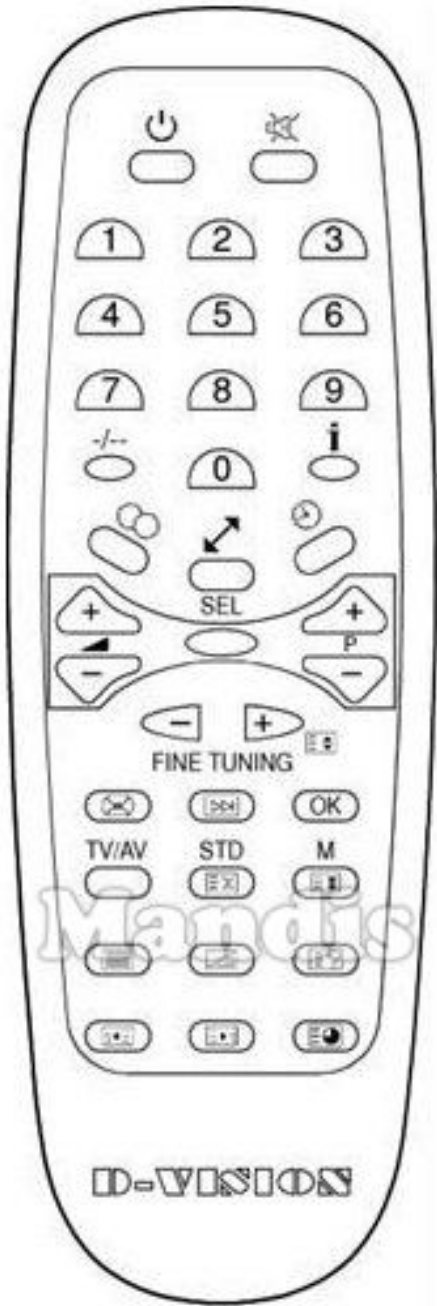

Original	Replacement
	 Power
	 Mute
	 1
	 2
	 3
	 4
	 5
	 6
	 7
	 8
	 9
	 0
	 Guide
	 Info
	 Dual
	 Format
	 3D

Original	Replacement
	 Vol +
	 Vol -
	 Ch +
	 Ch -
	 Exit
	 >>I
	 Ok
	 Menu
	 Right
	 Left
	 AV
	 Smart
	 Media
	 Text
	 D. Menu
	 TV/R
	 <<