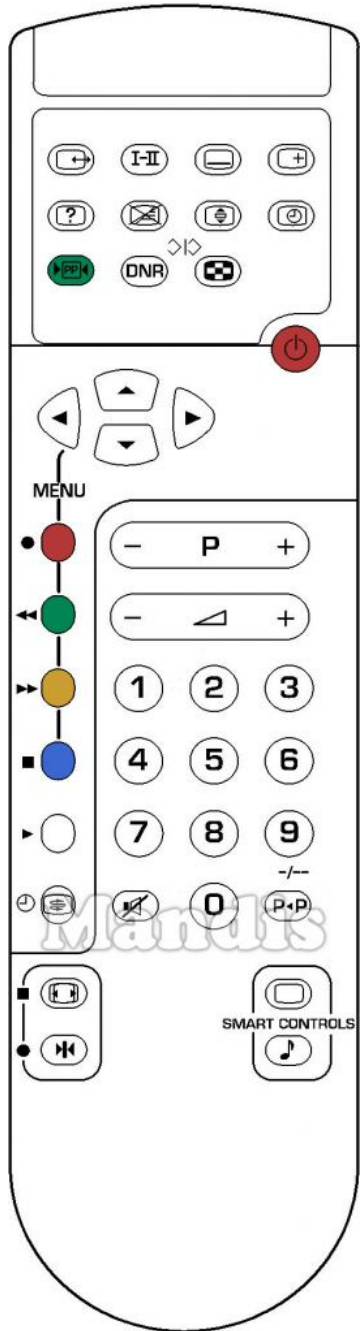

Original	Replacement	Original	Replacement
 Power	 Power	 Red / Menu	 Red
 ><>	 Shift + Menu	 Red / Menu	 Shift + Format
 Source	 AV	 Green / Menu	 Green
 I - II	 Dual	 Green / Menu	 Shift + Dual
 Subtitles	 Subt	 Yellow / Other	 Yellow
 [i+]	 Info	 Yellow / Other	 Menu
 [?]	 D. Menu	 Blue / OK	 Blue
 Mix	 TV/R	 Blue / OK	 Ok
 Zoom	 Eject	 Special Audio	 Shift + Subt
 Time	 Shift + AV	 Text	 Text
 [PP]	 Back	 P -	 Ch -
 DNR	 Options	 P +	 Ch +
 Mosaic	 Guide	 Vol -	 Vol -
 Up	 Up	 Vol +	 Vol +
 Down	 Down	 1	 1
 Right	 Right	 2	 2
 Left	 Left	 3	 3

	Original	Replacement	Original	Replacement
	4			
	5			
	6			
	7			
	8			
	9			
	0			
	Mute			
	P < P			
	Format			
	Freeze			
	Smart Controls Picture			
	Smart Controls Audio			

Original	Replacement	Original	Replacement
	Power		Power
	Time		TV/R
	Zoom		3D
	Mix		Text
	[?]		Shift + Info
	[i+]		Info
	Freeze/Rec		Pause
	Format/Stop		Format
	Source		AV
	I-II		Dual
	Up		Up
	Down		Down
	Right		Right
	Left		Left
	Rec		Rec
	<<		<<
	>>		>>
	Stop		Stop
	Play		Play
	Timer		Shift + AV
	P-		Ch -
	P +		Ch +
	1		1
	2		2
	3		3
	4		4
	5		5
	6		6
	7		7
	8		8
	9		9
	0		0
	-/-		Guide