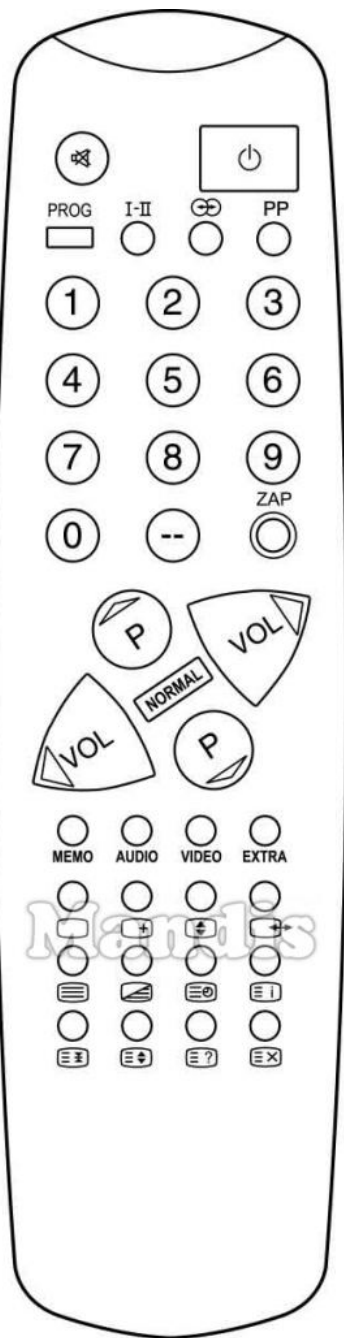

Original	Replacement	Original	Replacement
	Mute		Mute / Dimmer
	Power		Power
	Prog		TV/Radio /
	I-II		Audio / Lang I/II
	O↔O		Sound / Title
	PP		Back / Return
	1		1
	2		2
	3		3
	4		4
	5		5
	6		6
	7		7
	8		8
	9		9
	0		0
	--		Guide / EPG / --
	ZAP		Smart / List
	Up / P+		Up
	Up / P+		CH+ / Page+
	Right / Vol+		Right
	Right / Vol+		Vol+
	Left / Vol-		Left
	Left / Vol-		Vol-
	Normal		OK
	Down / P-		Down
	Down / P-		CH- / Page-
	Red / Memo		Red / Netflix / Search
	Green / Audio		Green / APP / Repeat
	Green / Audio		Shift + Audio / Lang I/II
	Yellow / Video		Yellow / YouTube / Repeat
	Blue / Extra		Blue / Prime Video / Random
	[]		Display / Media
	[+]		Stop / Hold

	Original	Replacement	
	[♦]	Setup / OPT /	
	[]↔	D.Menu / Top	
	[≡]	Text / Goto	
	[≡ ♦]	+ Shift + Text /	
	[≡ ○]	Subtitle / EQ	
	[≡]	Info / Angle	
	[≡ □]	Pause / Step / Freeze	
	[≡ ♦]	Zoom / Size	
	[≡ ?]	AV / Input / RDS	
	[≡ X]	Exit / Cancel / Clear	