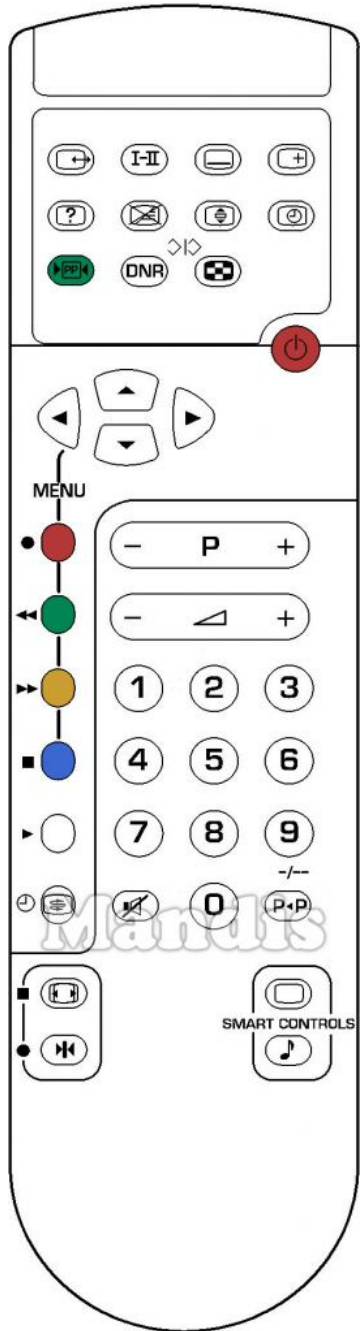

Original	Replacement	Original	Replacement
 Power	 Power	 Red / Menu	 Red
 ><>	 Shift + Menu	 Red / Menu	 Shift + Format
 Source	 AV	 Green / Menu	 Green
 I - II	 Dual	 Green / Menu	 Shift + Dual
 Subtitles	 Subt	 Yellow / Other	 Yellow
 [i +]	 Info	 Yellow / Other	 Menu
 [?]	 D. Menu	 Blue / OK	 Blue
 Mix	 TV/R	 Blue / OK	 Ok
 Zoom	 Eject	 Special Audio	 Shift + Subt
 Time	 Shift + AV	 Text	 Text
 [PP]	 Back	 P -	 Ch -
 DNR	 Options	 P +	 Ch +
 Mosaic	 Guide	 Vol -	 Vol -
 Up	 Up	 Vol +	 Vol +
 Down	 Down	 1	 1
 Right	 Right	 2	 2
 Left	 Left	 3	 3

	Original	Replacement	Original	Replacement
	4			
	5			
	6			
	7			
	8			
	9			
	0			
	Mute			
	P < P			
	Format			
	Freeze			
	Smart Controls Picture			
	Smart Controls Audio			

Original	Replacement	Original	Replacement
	Power		Power
	Time		TV/R
	Zoom		3D
	Mix		Text
	[?]		Shift + Info
	[i+]		Info
	Freeze/Rec		Pause
	Format/Stop		Format
	Source		AV
	I-II		Dual
	Up		Up
	Down		Down
	Right		Right
	Left		Left
	Rec		Rec
	<<		<<
	>>		>>
	Stop		Stop
	Play		Play
	Timer		Shift + AV
	P-		Ch -
	P +		Ch +
	1		1
	2		2
	3		3
	4		4
	5		5
	6		6
	7		7
	8		8
	9		9
	0		0
	-/-		Guide