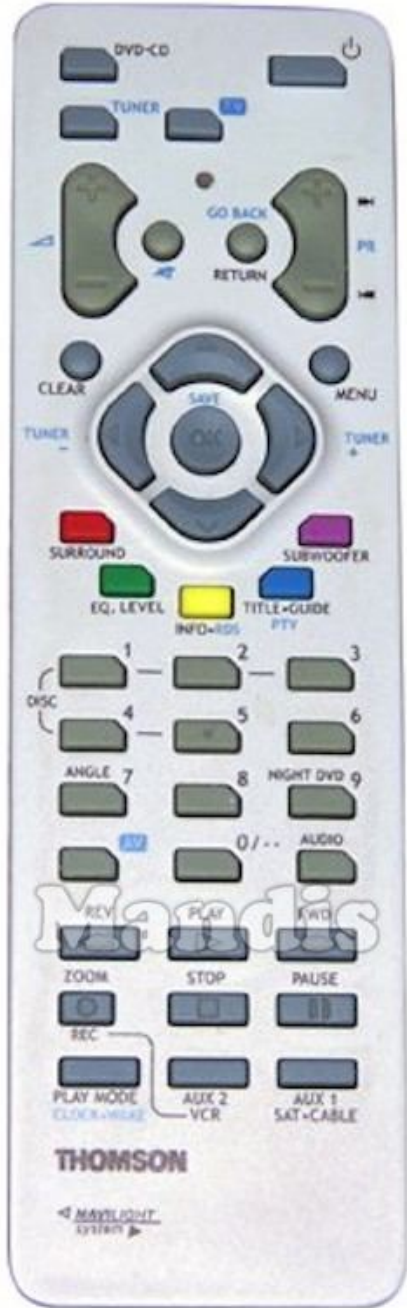

Original	Replacement
 Power	 Power
 Mute	 Mute
 Menu	 Menu
 1 / Disc 1	 1
 2 / Disc 2	 2
 3 / Disc 3	 3
 4 / Disc 4	 4
 5 / Disc 5	 5
 6	 6
 7 / Angle	 7
 8	 8
 9 / Night DVD	 9
 0 / --	 0
 Aux 1 / SAT /	 AV
 Aux 2 / VCR	 Shift + AV
 Tuner	 Shift + TV/R
 TV	 TV/R

Original	Replacement
 DVD / CD	 Media
 Vol +	 Vol +
 Vol -	 Vol -
>>I button" data-bbox="507 295 544 325"/>	
 I<<	
 Up	
 Right	
 Down	
 Left	
 OK / Save	 Ok
 Return	 Back
 Clear / Sleep	 Sleep
 Play Mode	 Shift + Play
 Pause	 Pause
 Stop	 Stop
 Rec / Zoom	 Rec
 << REV	 <<

Original	Replacement
Play	Play
>> FWD	>>
Audio	Dual
PR +	Ch +
PR -	Ch -
Tuner -	Shift + Left
Tuner +	Shift + Right
Purple /	Pre Ch
Red / Surround	Red
Green / EQ Level	Green
Yellow / Info	Yellow
Blue / Title/Guide	Blue
Yellow / Info	Info
Blue / Title/Guide	Guide

Original	Replacement