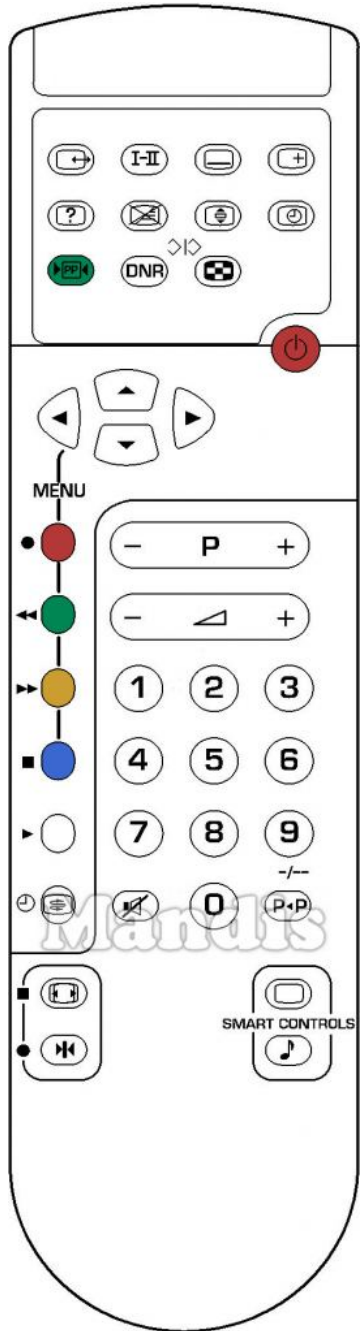

Original	Replacement	Original	Replacement
 Power	 Power	 Red / Menu	 Red
 ><>	 Shift + Menu	 Red / Menu	 Shift + Format
 Source	 AV	 Green / Menu	 Green
 I - II	 Dual	 Green / Menu	 Shift + Dual
 Subtitles	 Subt	 Yellow / Other	 Yellow
 [i+]	 Info	 Yellow / Other	 Menu
 [?]	 D. Menu	 Blue / OK	 Blue
 Mix	 TV/R	 Blue / OK	 Ok
 Zoom	 Eject	 Special Audio	 Shift + Subt
 Time	 Shift + AV	 Text	 Text
 [PP]	 Back	 P -	 Ch -
 DNR	 Options	 P +	 Ch +
 Mosaic	 Guide	 Vol -	 Vol -
 Up	 Up	 Vol +	 Vol +
 Down	 Down	 1	 1
 Right	 Right	 2	 2
 Left	 Left	 3	 3

	Original	Replacement	Original	Replacement
	4			
	5			
	6			
	7			
	8			
	9			
	0			
	Mute			
	P < P			
	Format			
	Freeze			
	Smart Controls Picture			
	Smart Controls Audio			

Original	Replacement	Original	Replacement
	Power		Power
	Time		TV/R
	Zoom		3D
	Mix		Text
	[?]		Shift + Info
	[i+]		Info
	Freeze/Rec		Pause
	Format/Stop		Format
	Source		AV
	I-II		Dual
	Up		Up
	Down		Down
	Right		Right
	Left		Left
	Rec		Rec
	<<		<<
	>>		>>
	Stop		Stop
	Play		Play
	Timer		Shift + AV
	P-		Ch -
	P+		Ch +
	1		1
	2		2
	3		3
	4		4
	5		5
	6		6
	7		7
	8		8
	9		9
	0		0
	-/-		Guide