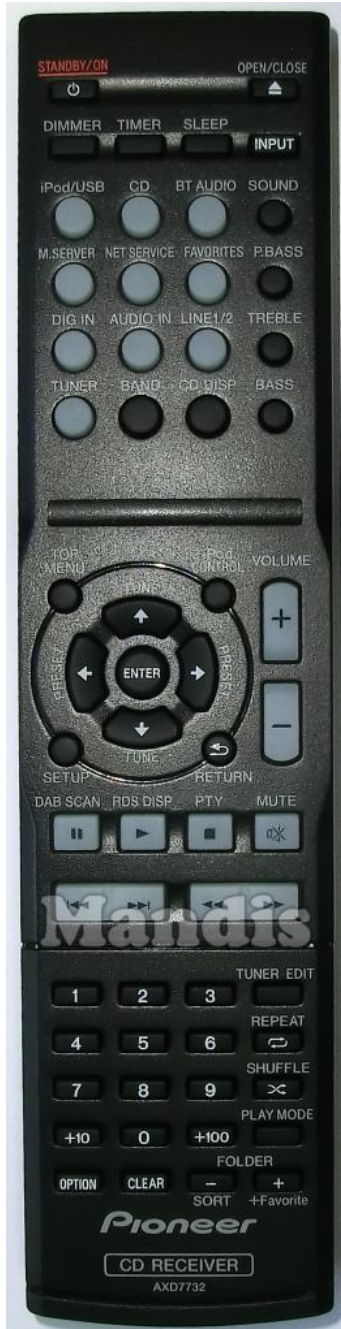

Original	Replacement	Original	Replacement
Standby / On	Power	Band	Smart / List
Line 1/2	Shift + 5	CD Disp	Display / Media
Open / Close	Eject / Surround	Dimmer	Shift + Mute / Dimmer
Net Standby	Shift + Power	Bass	Audio / Lang I/II
Timer	Shift + Sleep / Timer	Top Menu	D.Menu / Top
Sleep	Sleep / Timer	Up / Tune+	Up
iPod	Shift + 1	Up / Tune+	Shift + >> /
USB	Shift + 8	iPod Control	Menu / Home
CD	Shift + 3	Volume+	Vol+
Sound	Sound / Title	Left / Preset-	Left
Network	Shift + 2	Left / Preset-	Shift + I<< / Preset-
Tuner	Shift + 6	Enter	OK
Audio In	Shift + 7	Right / Preset+	Right
P.Bass	Subtitle / EQ	Right / Preset+	Shift + >>I / Preset+
BT Audio	Shift + 9	Down / Tune-	Down
+Favorite	Fav / Marker / PC	Down / Tune-	Shift + << /
Treble	Zoom / Size	Volume-	Vol-

Original	Replacement	Original	Replacement
 Setup	 Setup / OPT /	 6	 6
 Return	 Back / Return	 Repeat	 Green / APP / Repeat
 Pause	 Pause / Step / Freeze	 7	 7
 Stop / PTY	 Stop / Hold	 8	 8
 Play / RDS Disp	 Play / Slow	 9	 9
 Play / RDS Disp	 AV / Input / RDS	 Shuffle	 Blue / Prime Video / Random
 Mute	 Mute / Dimmer	 +10	 Guide / EPG / -/--
 I<<	 I<< / Preset-	 0	 0
 >>I	 >>I / Preset+	 +100	 Shift + Guide / EPG / -/--
 <<	 << / Tune-	 Play Mode	 Yellow / YouTube / Repeat
 >>	 >> / Tune+	 Enter	 Shift + OK
 1	 1	 Clear	 Exit / Cancel / Clear
 2	 2	 Folder-	 CH- / Page-
 3	 3	 Folder+	 CH+ / Page+
 Tuner Edit	 Red / Netflix / Search		
 4	 4		
 5	 5		