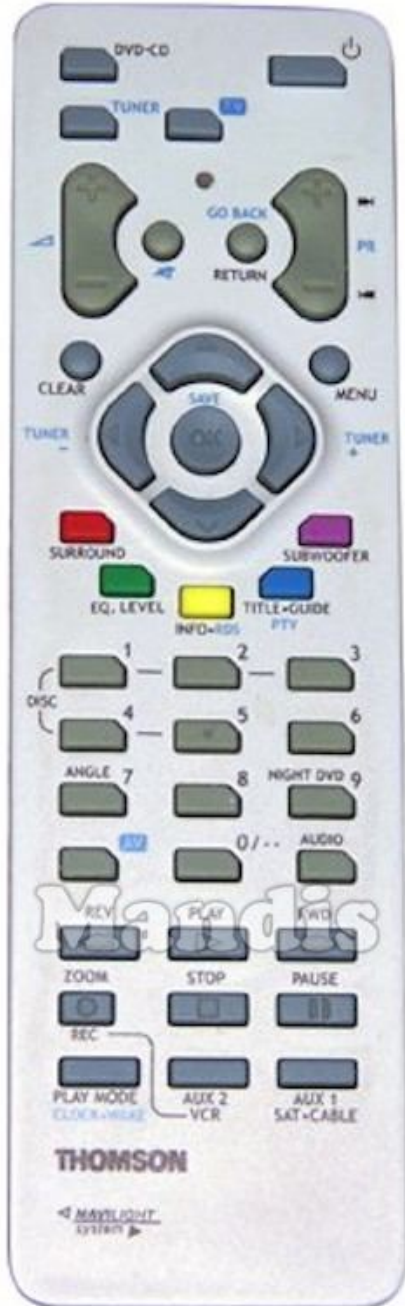

Original	Replacement
 Power	 Power
 Mute	 Mute
 Menu	 Menu
 1 / Disc 1	 1
 2 / Disc 2	 2
 3 / Disc 3	 3
 4 / Disc 4	 4
 5 / Disc 5	 5
 6	 6
 7 / Angle	 7
 8	 8
 9 / Night DVD	 9
 0 / --	 0
 Aux 1 / SAT /	 AV
 Aux 2 / VCR	 Shift + AV
 Tuner	 Shift + TV/R
 TV	 TV/R

Original	Replacement
 DVD / CD	 Media
 Vol +	 Vol +
 Vol -	 Vol -
 >>I	 >>I
 I<<	 I<<
 Up	 Up
 Right	 Right
 Down	 Down
 Left	 Left
 OK / Save	 Ok
 Return	 Back
 Clear / Sleep	 Sleep
 Play Mode	 Shift + Play
 Pause	 Pause
 Stop	 Stop
 Rec / Zoom	 Rec
 << REV	 <<

Original	Replacement	Original	Replacement
 Play	 Play		
 >> FWD	 >>		
 Audio	 Dual		
 PR +	 Ch +		
 PR -	 Ch -		
 Tuner -	 Shift + Left		
 Tuner +	 Shift + Right		
 Purple /	 Pre Ch		
 Red / Surround	 Red		
 Green / EQ Level	 Green		
 Yellow / Info	 Yellow		
 Blue / Title/Guide	 Blue		
 Yellow / Info	 Info		
 Blue / Title/Guide	 Guide		