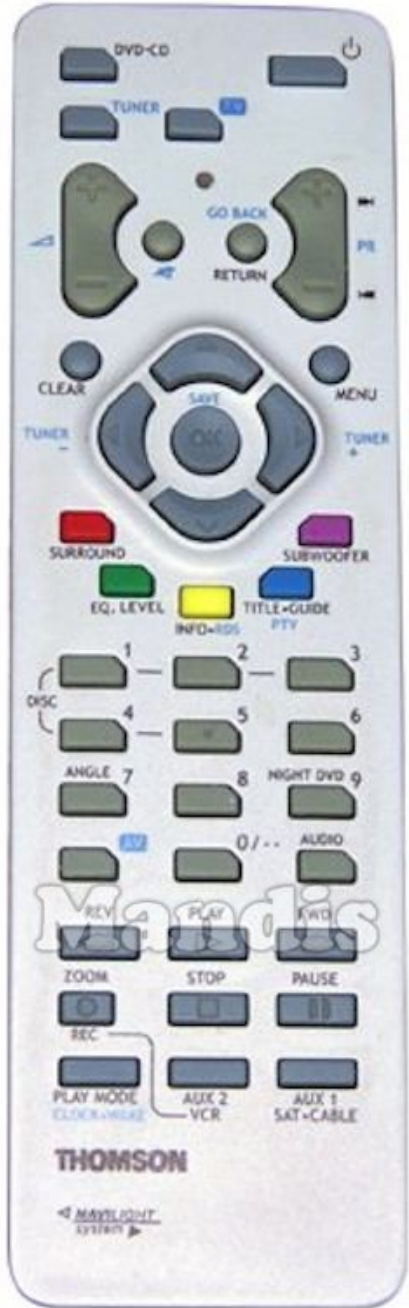

Original	Replacement
 Power	 Power
 Mute	 Mute
 Menu	 Menu
 1 / Disc 1	 1
 2 / Disc 2	 2
 3 / Disc 3	 3
 4 / Disc 4	 4
 5 / Disc 5	 5
 6	 6
 7 / Angle	 7
 8	 8
 9 / Night DVD	 9
 0 / --	 0
 Aux 1 / SAT /	 AV
 Aux 2 / VCR	 Shift + AV
 Tuner	 Shift + TV/R
 TV	 TV/R

Original	Replacement
 DVD / CD	 Media
 Vol +	 Vol +
 Vol -	 Vol -
 >>I	 >>I
 I<<	 I<<
 Up	 Up
 Right	 Right
 Down	 Down
 Left	 Left
 OK / Save	 Ok
 Return	 Back
 Clear / Sleep	 Sleep
 Play Mode	 Shift + Play
 Pause	 Pause
 Stop	 Stop
 Rec / Zoom	 Rec
 << REV	 <<

Original	Replacement
Play	Play
>> FWD	>>
Audio	Dual
PR +	Ch +
PR -	Ch -
Tuner -	Shift + Left
Tuner +	Shift + Right
Purple /	Pre Ch
Red / Surround	Red
Green / EQ Level	Green
Yellow / Info	Yellow
Blue / Title/Guide	Blue
Yellow / Info	Info
Blue / Title/Guide	Guide

Original	Replacement