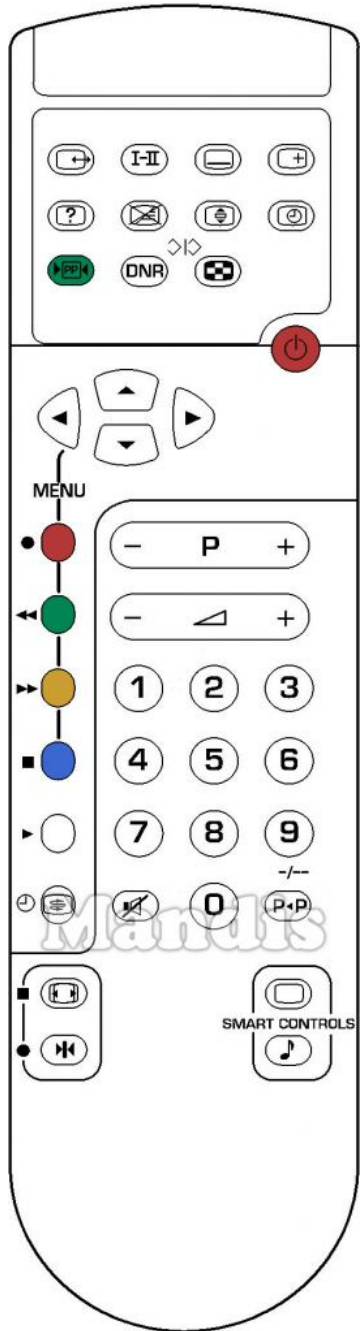

Original	Replacement	Original	Replacement
 Power	 Power	 Red / Menu	 Red
 ><>	 Shift + Menu	 Red / Menu	 Shift + Format
 Source	 AV	 Green / Menu	 Green
 I - II	 Dual	 Green / Menu	 Shift + Dual
 Subtitles	 Subt	 Yellow / Other	 Yellow
 [ i+ ]	 Info	 Yellow / Other	 Menu
 [ ? ]	 D. Menu	 Blue / OK	 Blue
 Mix	 TV/R	 Blue / OK	 Ok
 Zoom	 Eject	 Special Audio	 Shift + Subt
 Time	 Shift + AV	 Text	 Text
 [ PP ]	 Back	 P -	 Ch -
 DNR	 Options	 P +	 Ch +
 Mosaic	 Guide	 Vol -	 Vol -
 Up	 Up	 Vol +	 Vol +
 Down	 Down	 1	 1
 Right	 Right	 2	 2
 Left	 Left	 3	 3

	Original	Replacement	Original	Replacement
	4			
	5			
	6			
	7			
	8			
	9			
	0			
	Mute			
	P < P			
	Format			
	Freeze			
	Smart Controls Picture			
	Smart Controls Audio			

Original	Replacement	Original	Replacement
	Power		Power
	Time		TV/R
	Zoom		3D
	Mix		Text
	[?]		Shift + Info
	[i+]		Info
	Freeze/Rec		Pause
	Format/Stop		Format
	Source		AV
	I-II		Dual
	Up		Up
	Down		Down
	Right		Right
	Left		Left
	Rec		Rec
	<<		<<
	>>		>>
	Stop		Stop
	Play		Play
	Timer		Shift + AV
	P-		Ch -
	P +		Ch +
	1		1
	2		2
	3		3
	4		4
	5		5
	6		6
	7		7
	8		8
	9		9
	0		0
	-/-		Guide