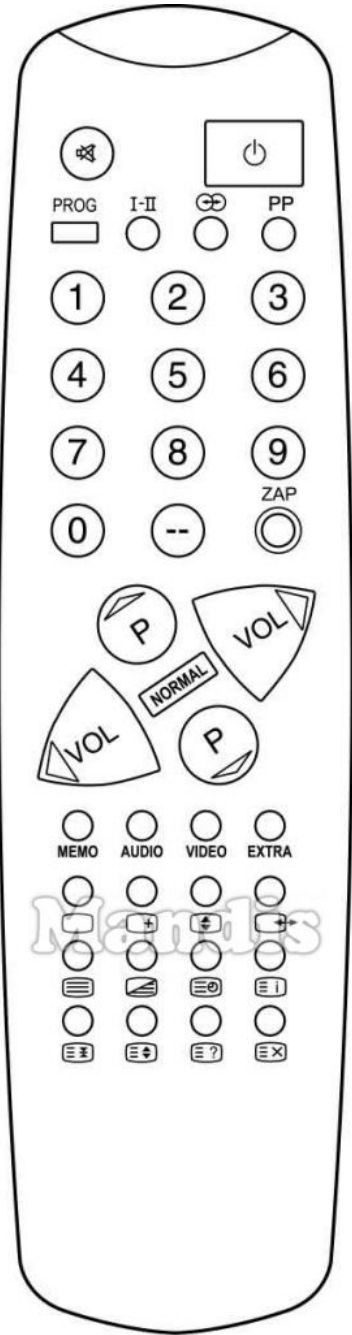

Original	Replacement	Original	Replacement
	Mute		Mute / Dimmer
	Power		Power
	Prog		TV/Radio /
	I-II		Audio / Lang I/II
	O to O		Sound / Title
	PP		Back / Return
	1		1
	2		2
	3		3
	4		4
	5		5
	6		6
	7		7
	8		8
	9		9
	0		0
	--		Guide / EPG / --
	ZAP		Smart / List
	Up / P+		Up
	Up / P+		CH+ / Page+
	Right / Vol+		Right
	Right / Vol+		Vol+
	Left / Vol-		Left
	Left / Vol-		Vol-
	Normal		OK
	Down / P-		Down
	Down / P-		CH- / Page-
	Red / Memo		Red / Netflix / Search
	Green / Audio		Green / APP / Repeat
	Green / Audio		Shift + Audio / Lang I/II
	Yellow / Video		Yellow / YouTube / Repeat
	Blue / Extra		Blue / Prime Video / Random
	[ ]		Display / Media
	[ + ]		Stop / Hold

Original	Replacement
	<b>OPT-TOOLS SETUP</b> Setup / OPT /
	<b>TOP MENU D.MENU</b> D.Menu / Top
	<b>GOTO TEXT</b> Text / Goto
	<b>SHIFT + GOTO TEXT</b> Shift + Text /
	<b>EQ SUBTITLE</b> Subtitle / EQ
	<b>ANGLE INFO</b> Info / Angle
	<b>STEP-FREEZE</b> Pause / Step / Freeze
	<b>SIZE ZOOM</b> Zoom / Size
	<b>RDS AV INPUT</b> AV / Input / RDS
	<b>CLEAR EXIT CANCEL</b> Exit / Cancel / Clear